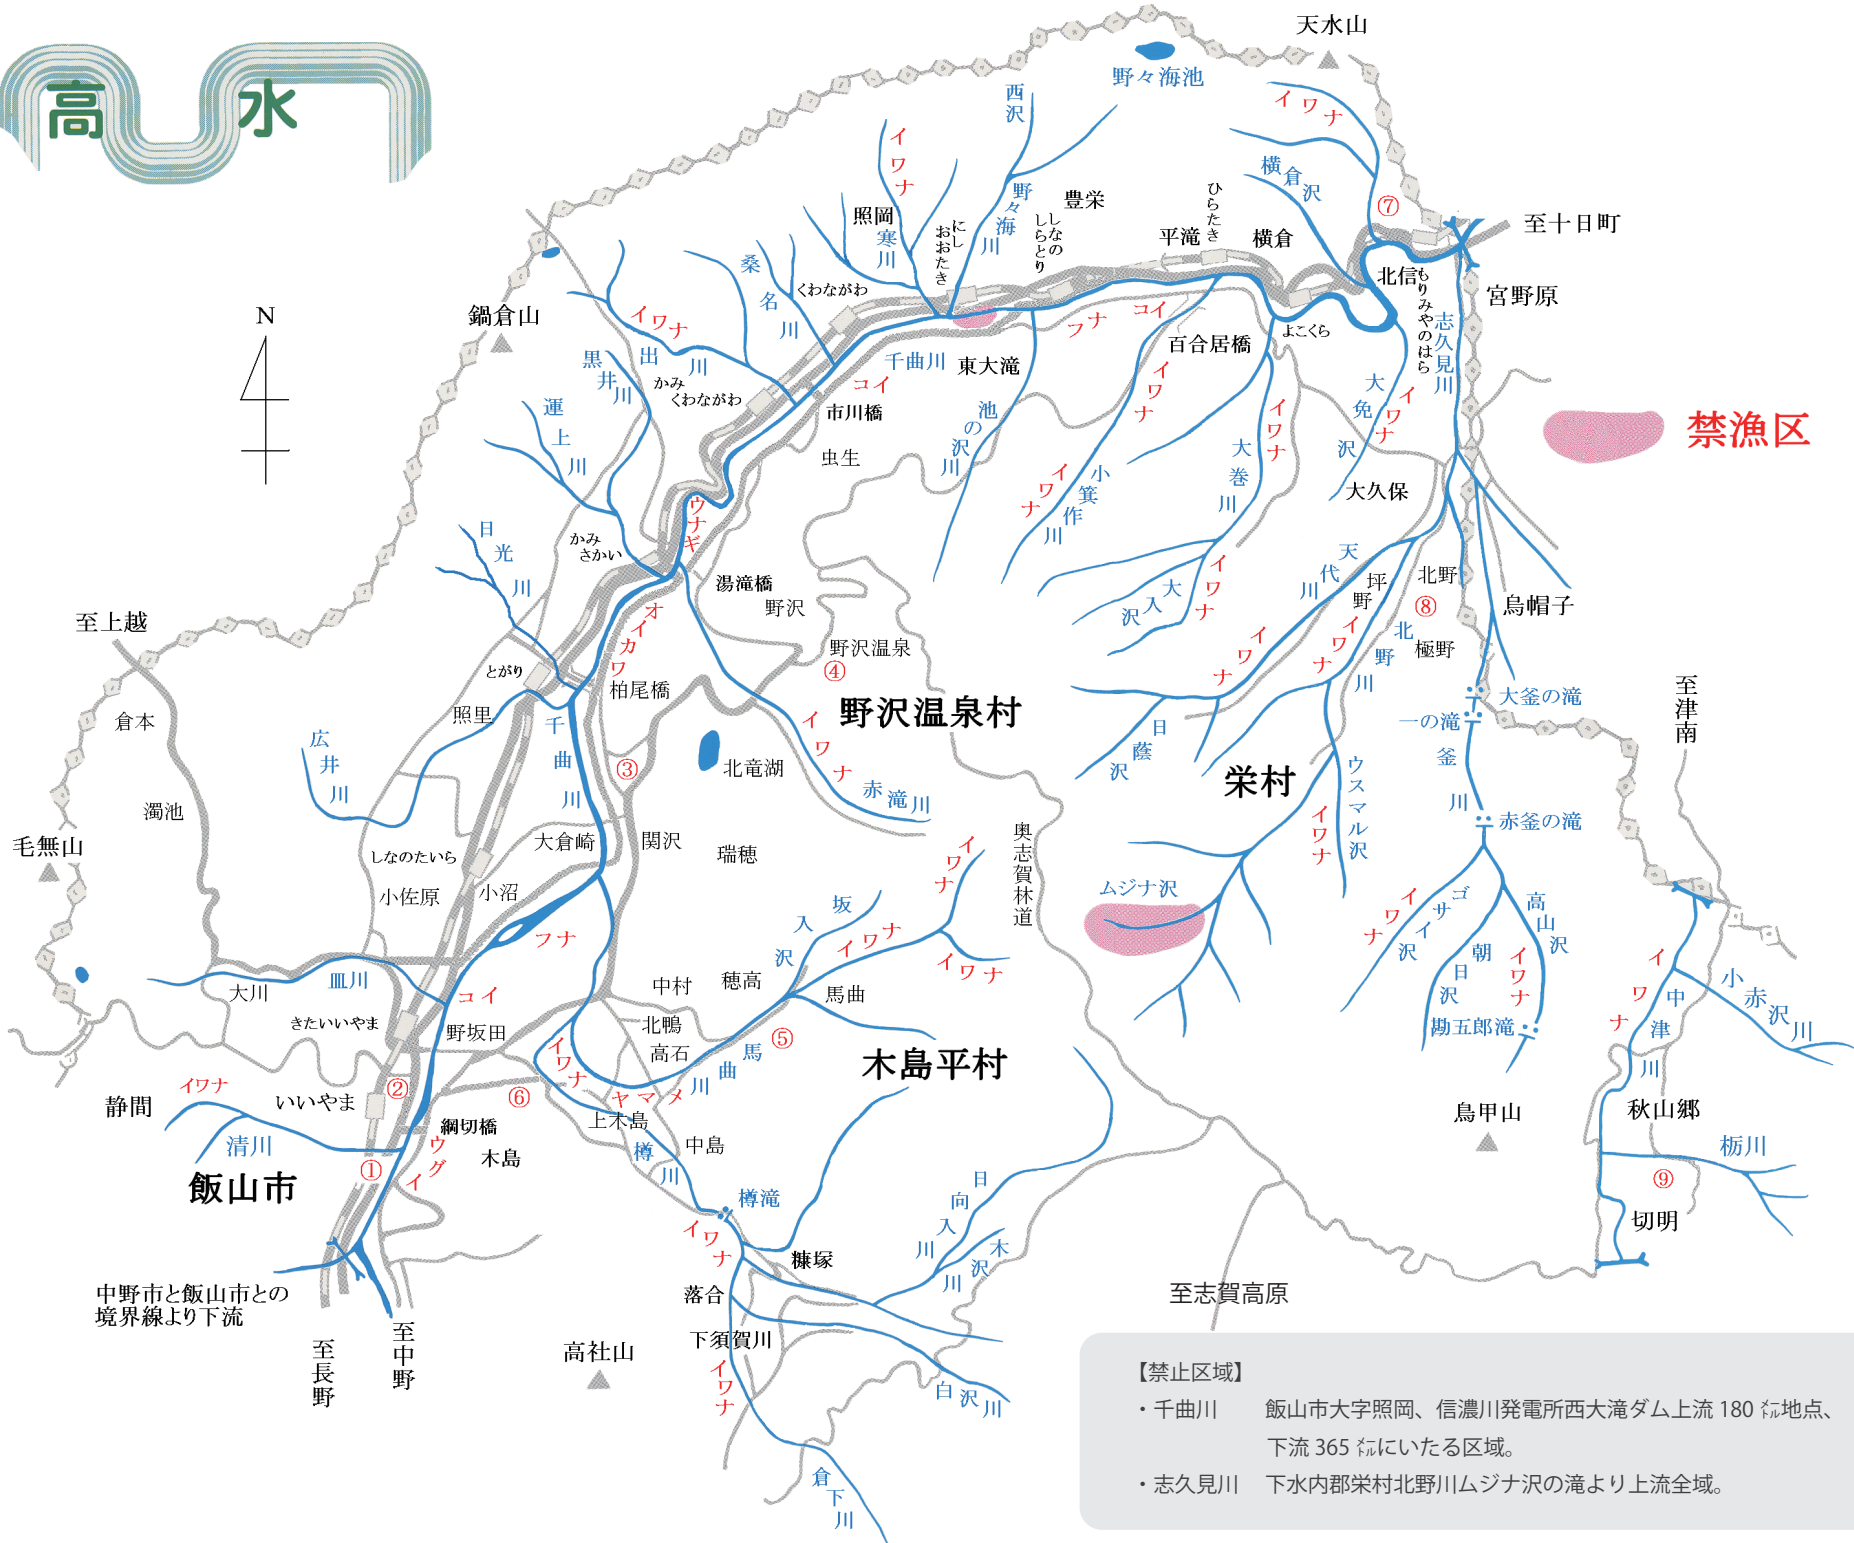

# 高水

禁漁区

### 【禁止区域】

- ・千曲川 飯山市大字照岡、信濃川発電所西大滝ダム上流 180 ㍍地点、下流 365 ㍍にいたる区域。
- ・志久見川 下水内郡栄村北野川ムジナ沢の滝より上流全域。

中野市と飯山市との境界線より下流