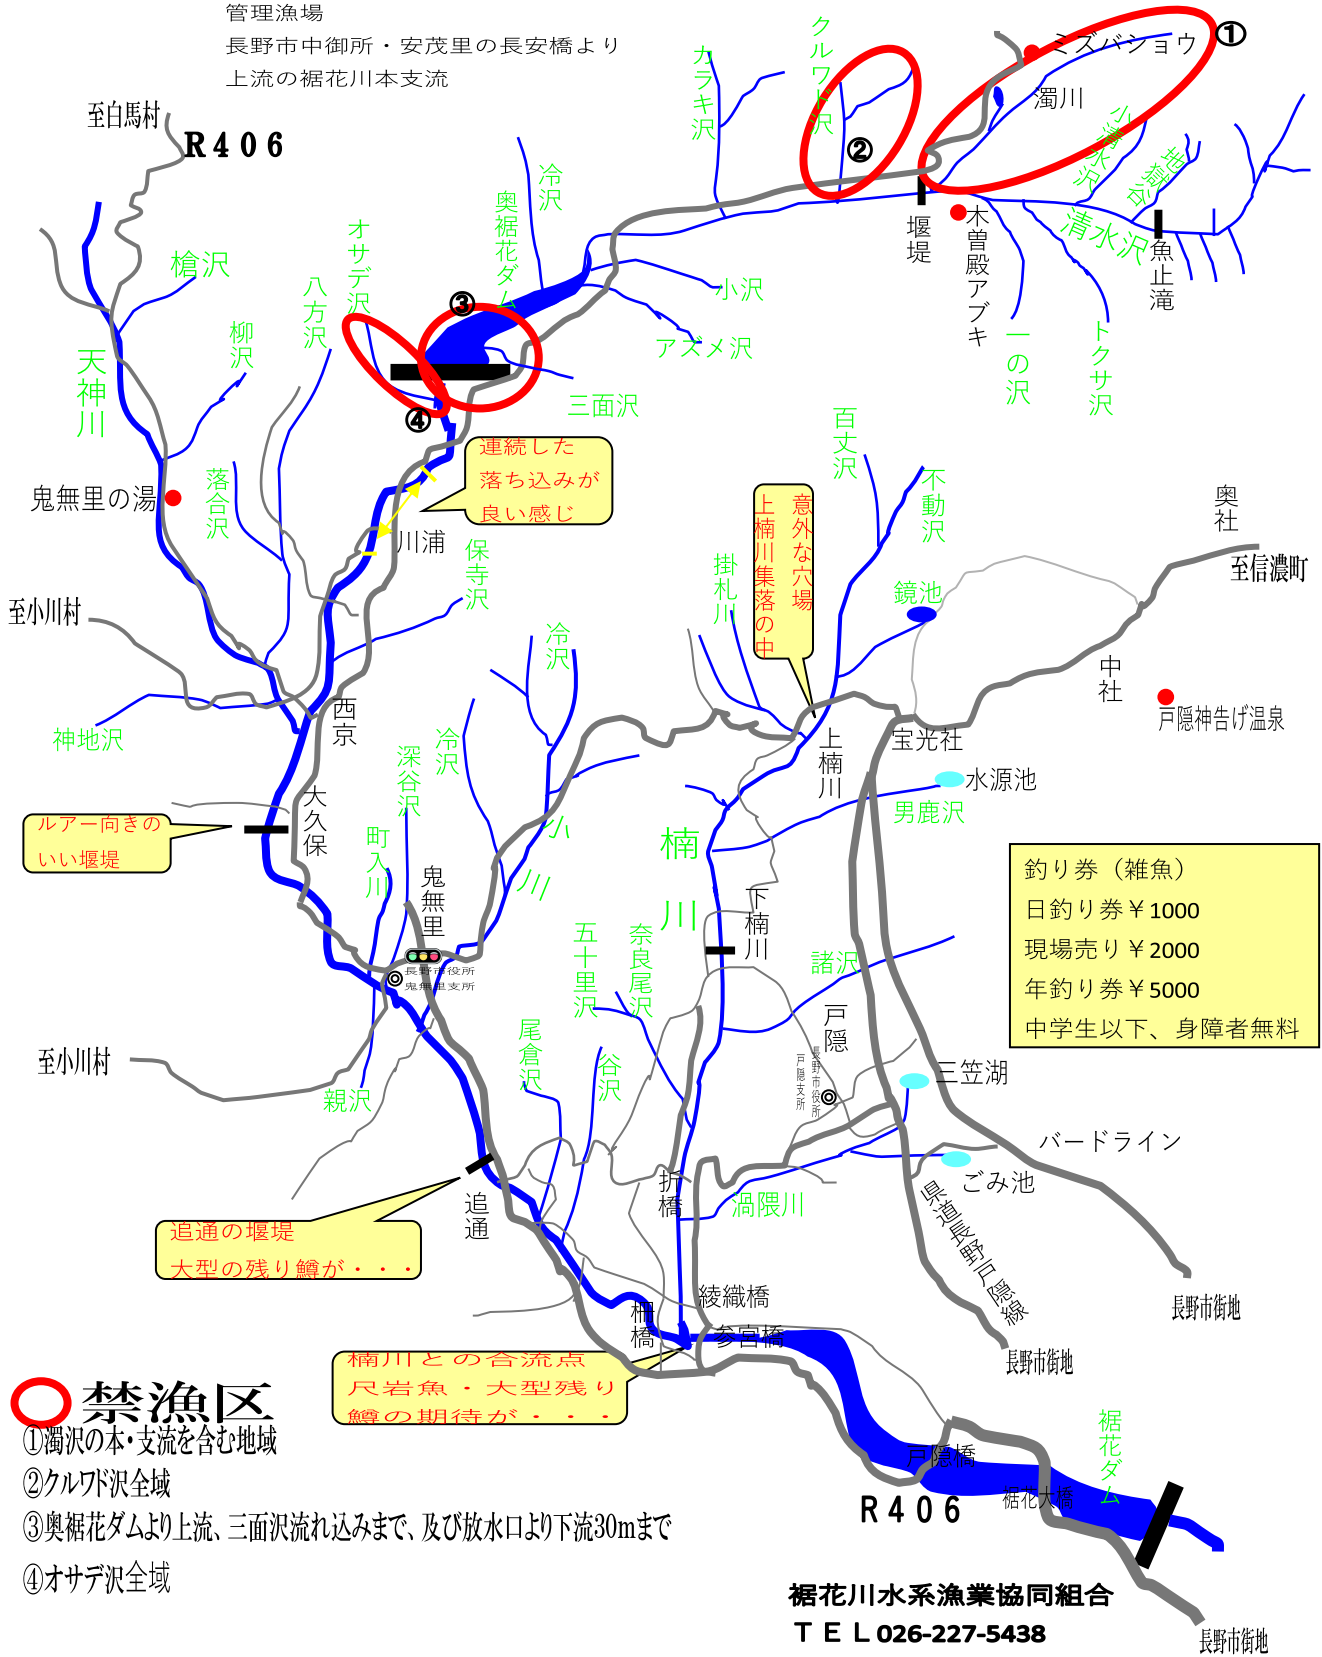

裾花川水系上流部釣場案内図

管理漁場
長野市中御所・安茂里の長安橋より
上流の裾花川本支流

釣り券（雑魚）
日釣り券 ¥1000
現場売り ¥2000
年釣り券 ¥5000
中学生以下、身障者無料

禁漁区

- ①濁沢の本・支流を含む地域
- ②クルフ沢全域
- ③奥裾花ダムより上流、三面沢流れ込みまで、及び放水口より下流30mまで
- ④オサデ沢全域

裾花川水系漁業協同組合
TEL 026-227-5438