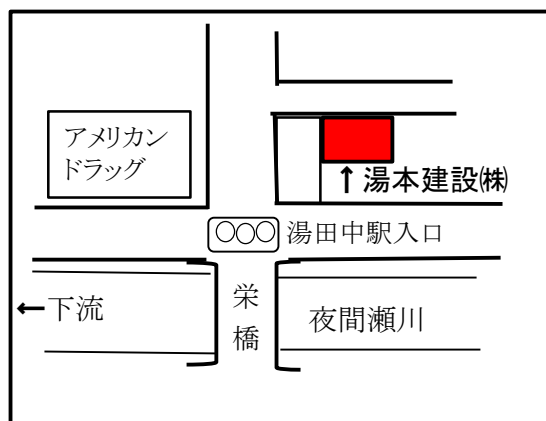

令和6年度 北信漁協あゆ解禁情報

解禁日 7月14日(日) (午前8時)～

【放流情報】

12月31日まで

◎**夜間瀬川** 星川橋～穂波大橋までに
稚魚 **120kg** 5月中旬放流済

※放流量と河川状況を考慮し
放流区域を変更しました

【おとり鮎 販売】 **1尾 600円**

◎**湯本建設(株)** で**常時販売!**

早朝・休日も無人販売で対応!!

下高井郡山ノ内町平穩 2925-25

TEL: 0269-33-3622

◎解禁日の**7月14日(日)**のみ
関英ドライブイン前でも
午前7時から販売!

おとり鮎

赤い旗が目印!

おとりでの友釣り・毛ばり釣り・
あゆるアー釣り (バスロッドでも)
すべてOK!

ただし、**コログシ釣り**は9月1日からです。
去年は夕方毛ばり釣りがよく釣れました!
今年、ぜひ色々な釣り方で
挑戦してみてください!!