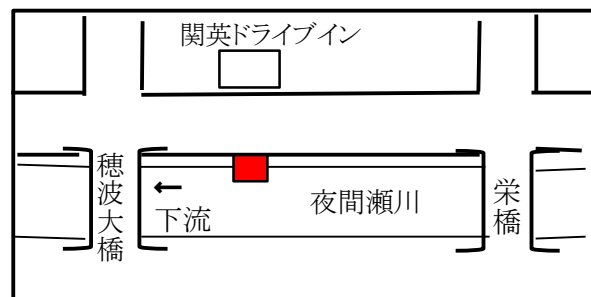

令和6年度 北信漁協あゆ解禁情報

解禁日 7月14日(日) (午前8時)～

【放流情報】

12月31日まで

◎**夜間瀬川** 星川橋～穂波大橋までに
稚魚 **120kg** 5月中旬放流済

※放流量と河川状況を考慮し
放流区域を変更しました

【おとり鮎 販売】 **1尾 600円**

◎**湯本建設(株)** で**常時販売!**

早朝・休日も無人販売で対応!!

下高井郡山ノ内町平穩 2925-25

TEL: 0269-33-3622

◎解禁日の**7月14日(日)**のみ
関英ドライブイン前でも
午前7時から販売!

おとり鮎

赤い旗が目印!

おとりでの友釣り・毛ばり釣り・
あゆるアー釣り (バスロッドでも)
すべてOK!

ただし、**コログシ釣り**は9月1日からです。
去年は夕方毛ばり釣りがよく釣れました!
今年、ぜひ色々な釣り方で
挑戦してみてください!!